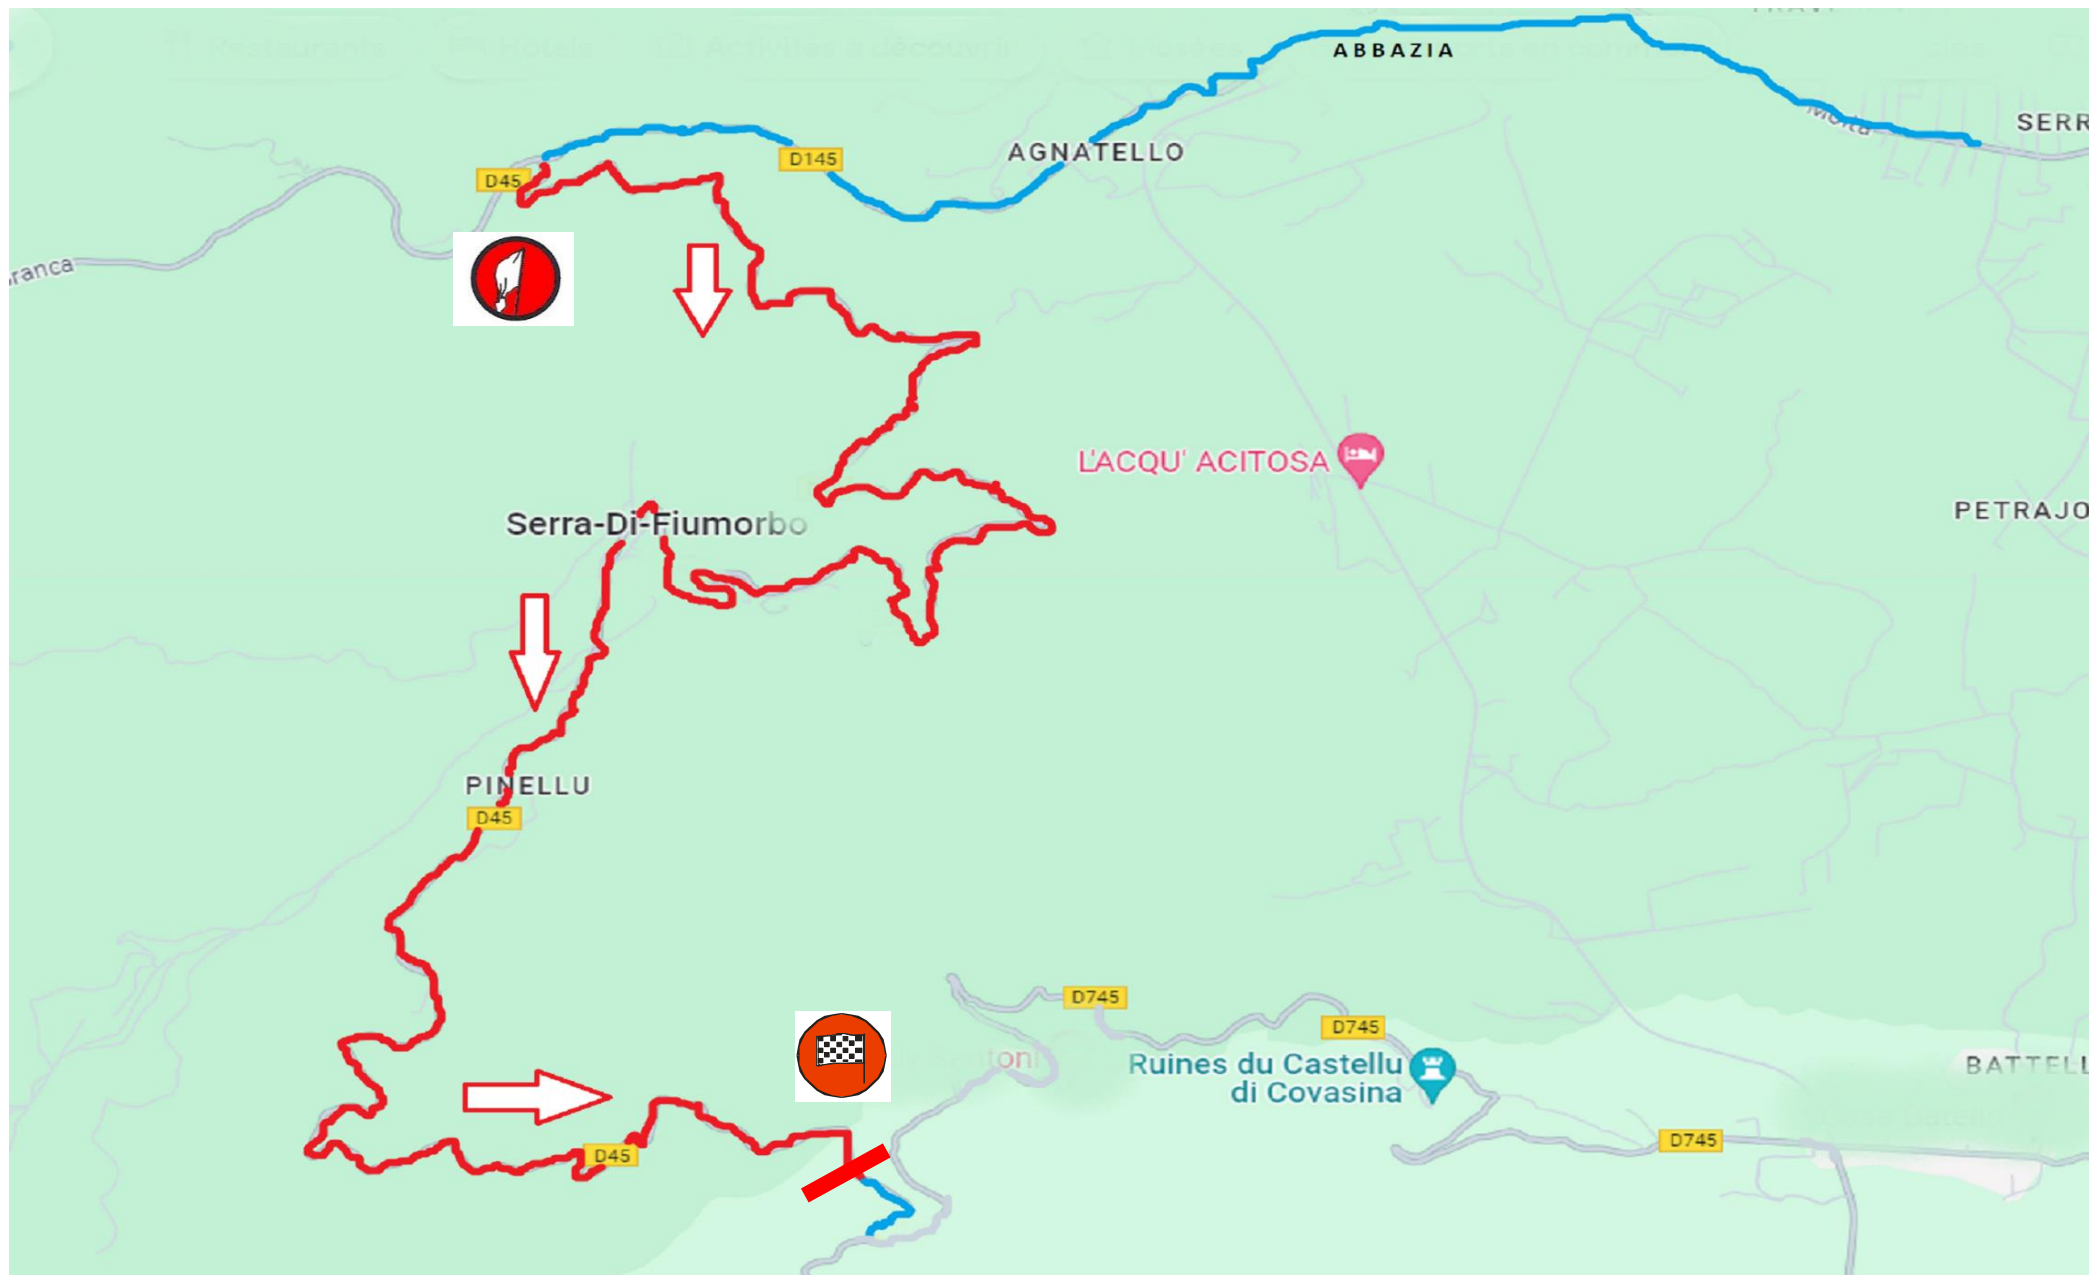

SAMEDI 10 FEVRIER 2024 ETAPE 1 ES 1-3 ABBAZIA / PRUNELLI DI FIUMORBU

SAMEDI 10 FEVRIER 2024 ETAPE 1 ES 2-4

ISOLACCIO DI FIUMORBU / SAN GAVINO DI FIUMORBO

DIMANCHE 11 FEVRIER 2024 ETAPE 2 ES 5-7 PONT DE SERRA DI FIUMORBU / PINELLU

DIMANCHE 11 FEVRIER 2024 ETAPE 2 ES 6-8 VENTISERI / U TRAVU