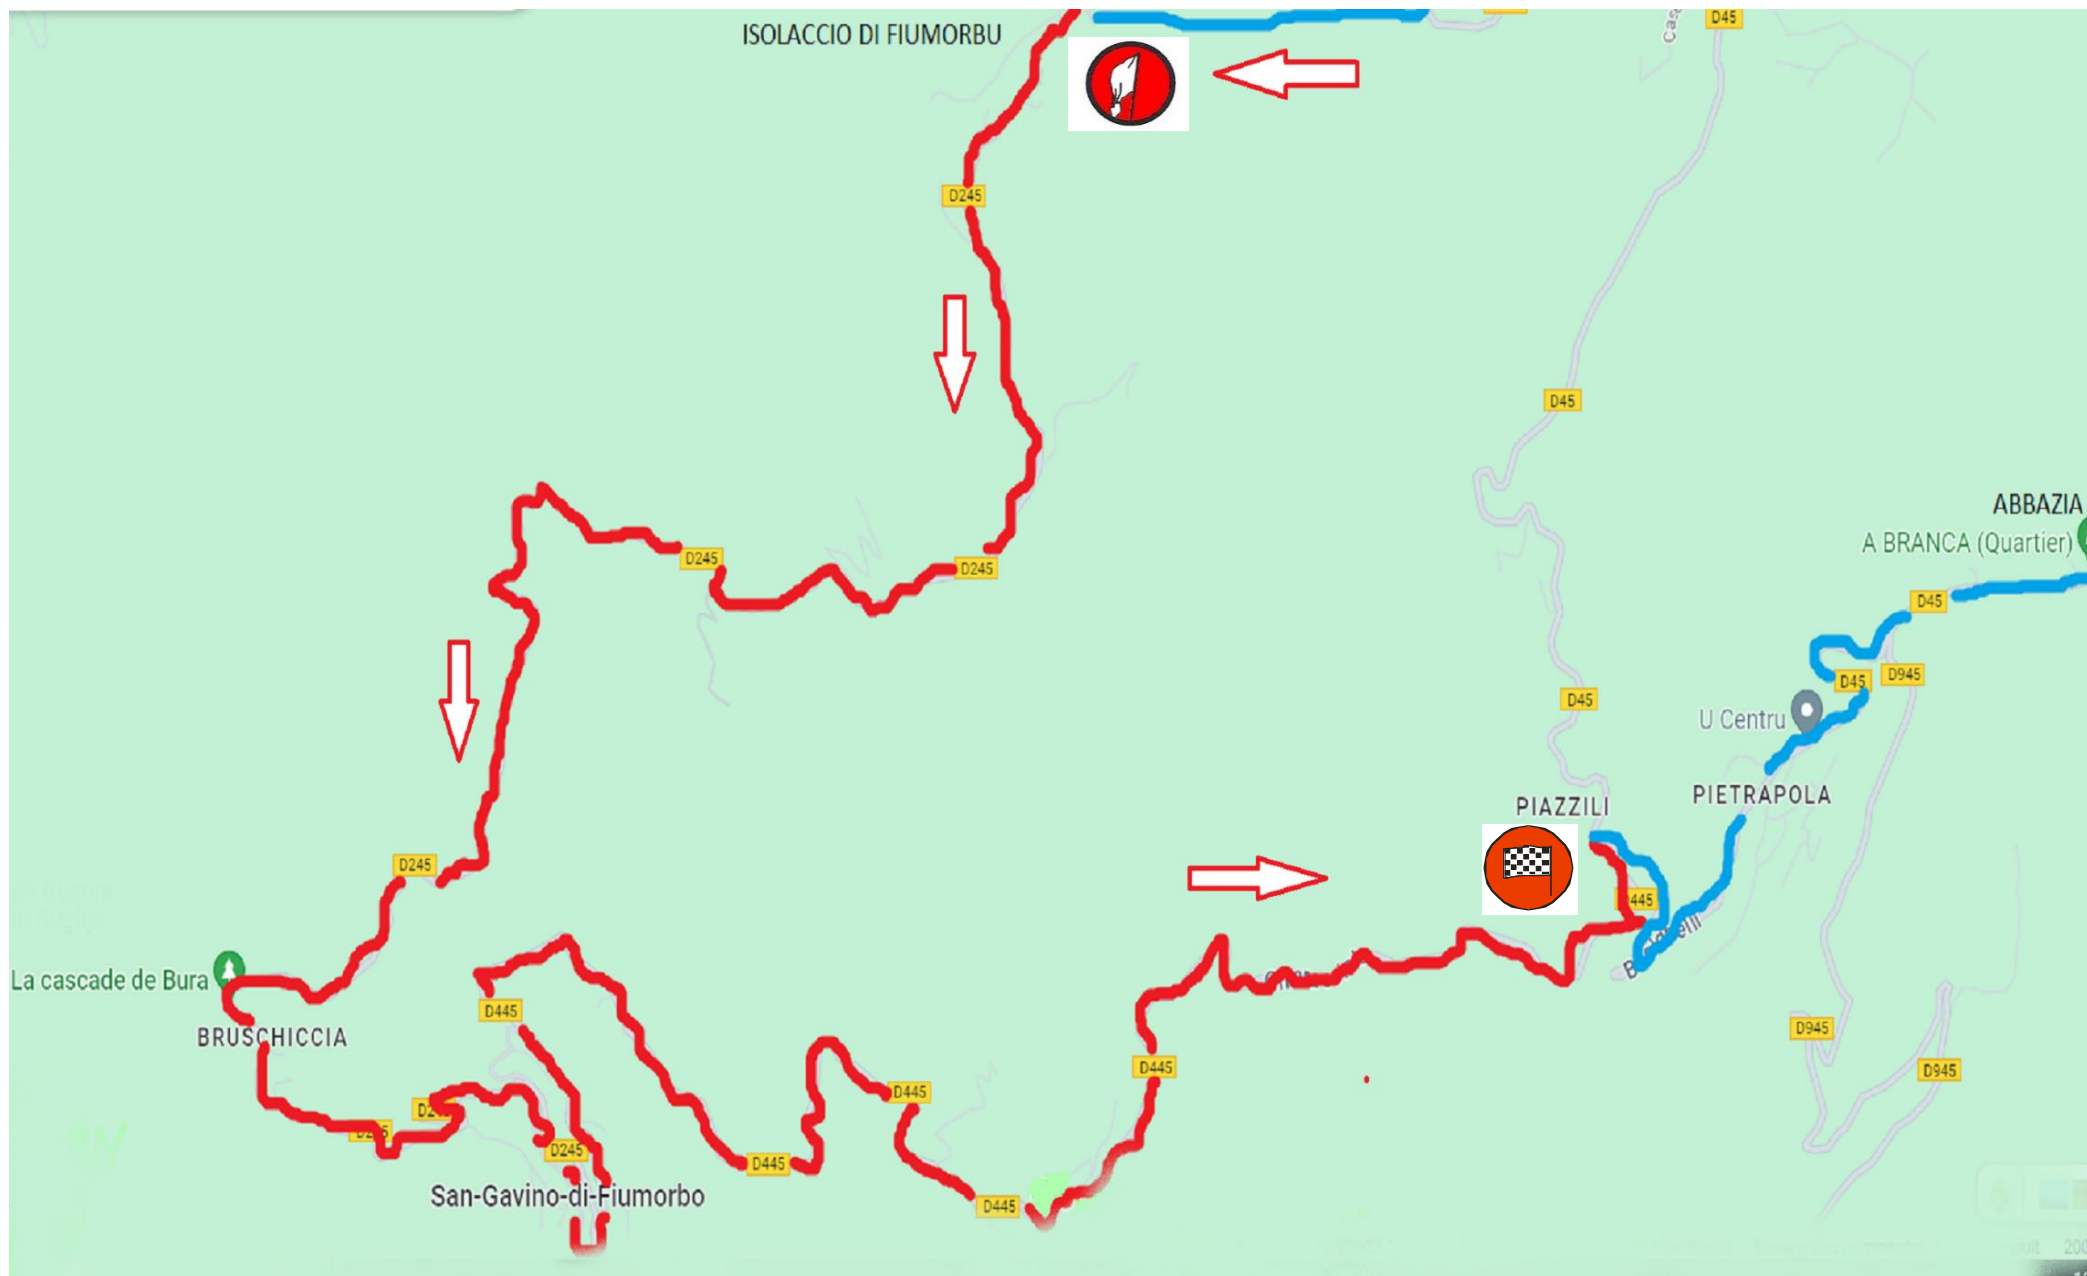

SAMEDI 10 FEVRIER 2024 ETAPE 1 ES 1-3 ABBAZIA / PRUNELLI DI FIUMORBU

SAMEDI 10 FEVRIER 2024 ETAPE 1 ES 2-4

ISOLACCIO DI FIUMORBU / SAN GAVINO DI FIUMORBO

DIMANCHE 11 FEVRIER 2024 ETAPE 2 ES 5-7 PONT DE SERRA DI FIUMORBU / PINELLU

DIMANCHE 11 FEVRIER 2024 ETAPE 2 ES 6-8 VENTISERI / U TRAVU